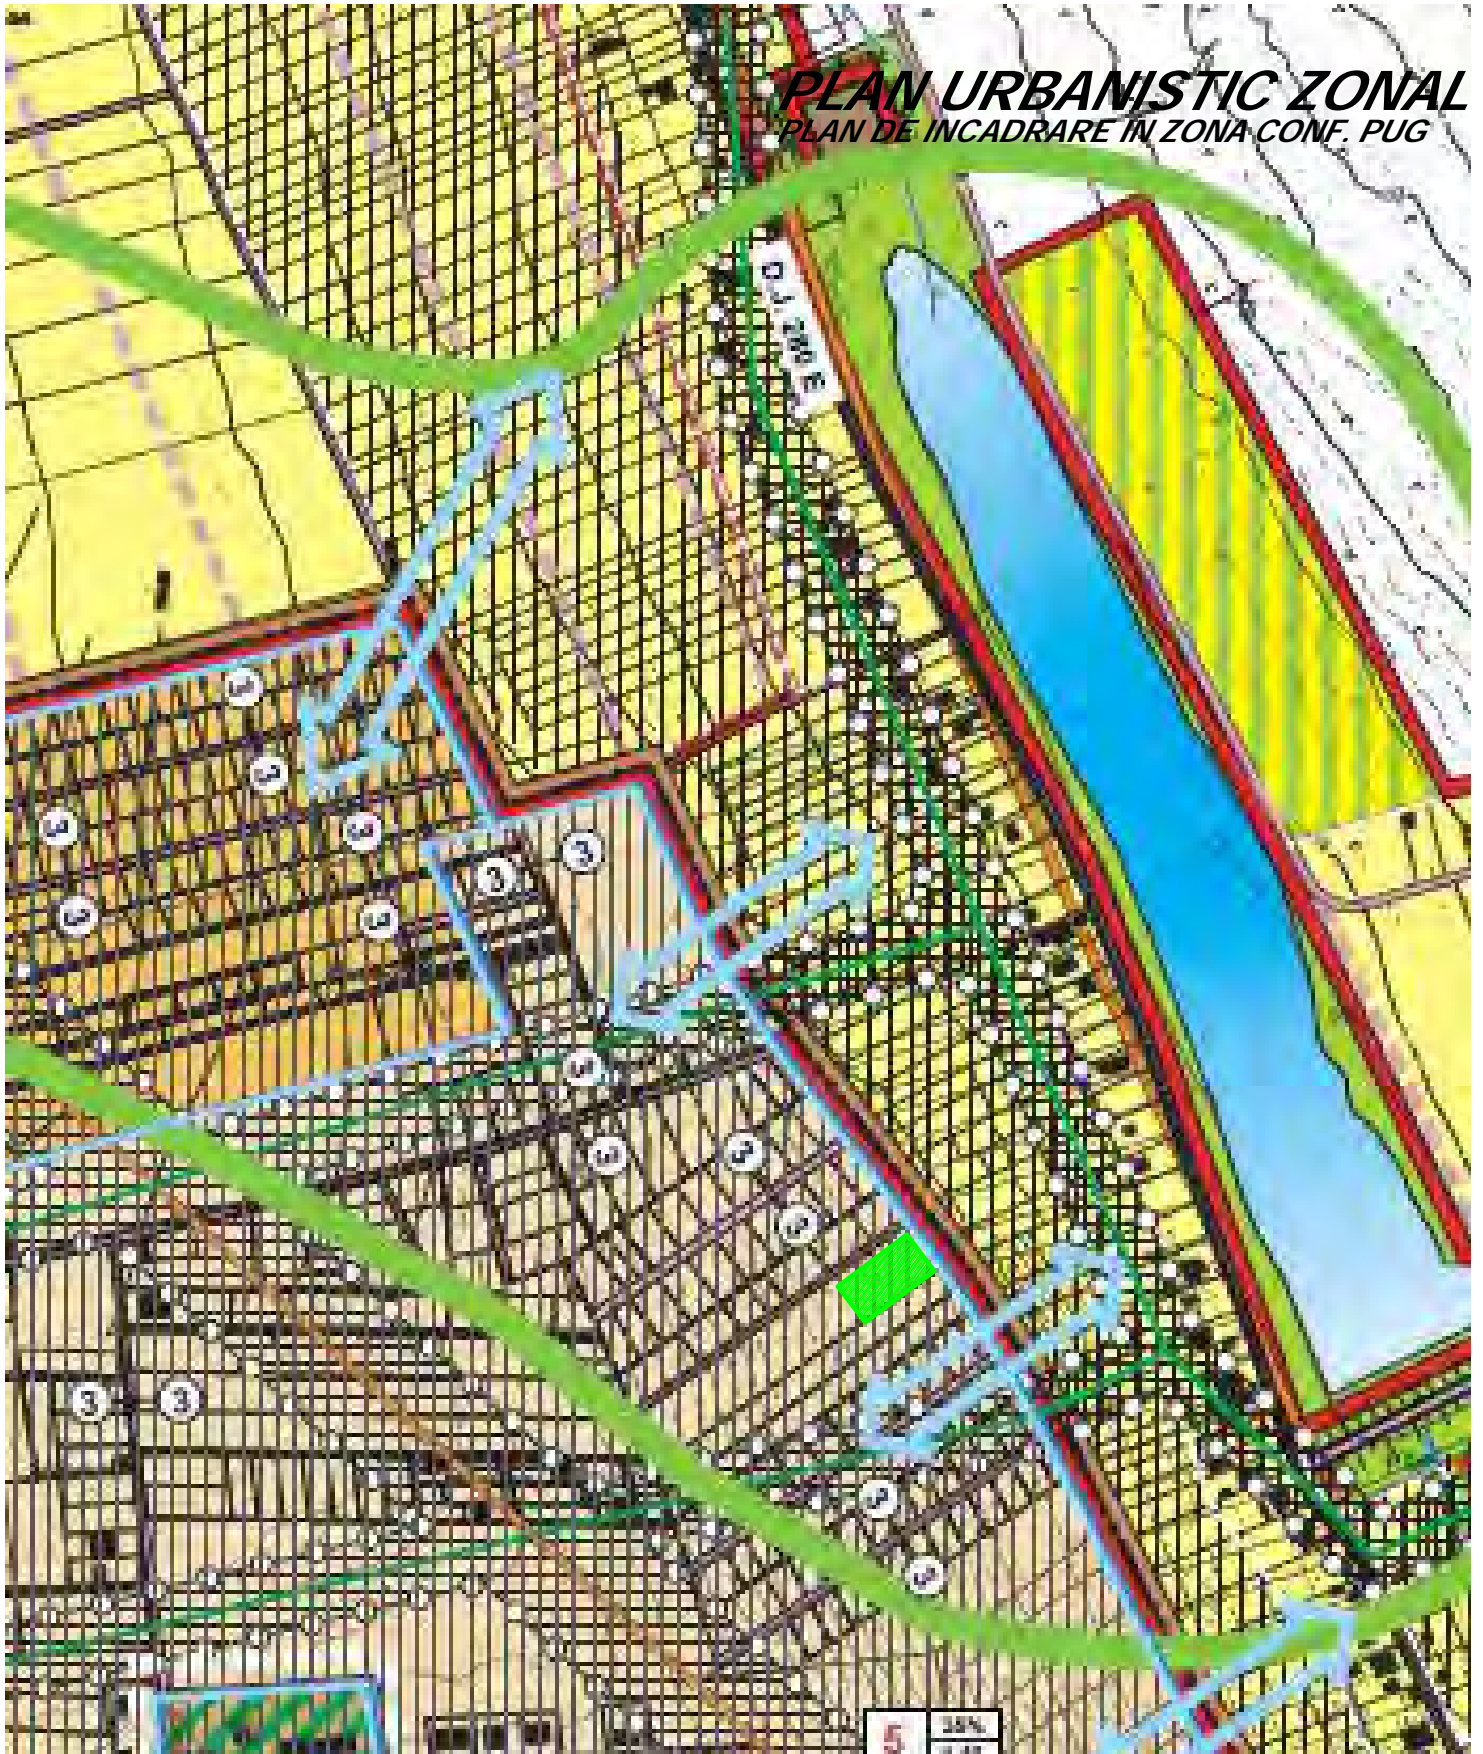

PLAN URBANISTIC ZONAL

PLAN DE INCADRARE ÎN ZONA CONF. PUG

— LIMITA PROPRIETATI STUDIATE PRIN PUZ

 BIROU ARHITECTURA 3 arh. IOAN ANGELA aut.nr. 53/2003 IASI				Beneficiar	Pr. Nr.
				SC "SITERA DEVELOPEMENT" SRL	41/2019
Denumire proiect PUZ - CONSTRUIRE IMOBIL CU REGIM DE INALTIME DEMISOL + PARTER SI 1 ETAJ (SPATII COMERCIALE SI BIROURI) AMENAJARI PARCARI AUTO SI IMPREJMUIRE TEREN sat Valea Lupului, comuna Valea Lupului, nr. cad. 69722				Faza	
				PUZ	
SPECIFICAȚIE NUME SEMNĂTURA Scara				Titlu planșă	Planșa
ȘEF PROIECT	arh Ioan Angela		1:5000		
PROIECTAT	arh Ioan Angela		Data		
DESENAT	arh Ioan Angela		11/2018	PLAN INCADRARE IN ZONA CONF PUG	